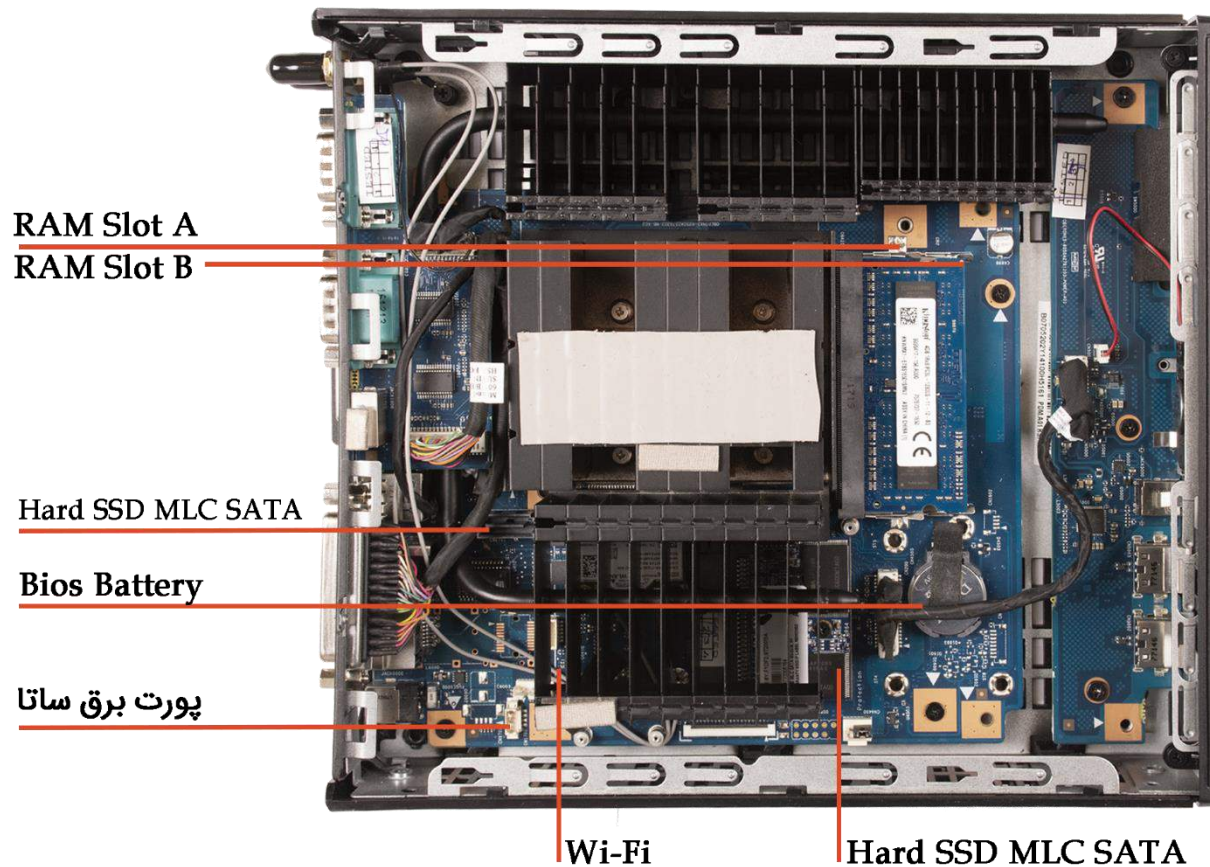

زیرو کلاینت Dell Wyse ۷۰۲۰