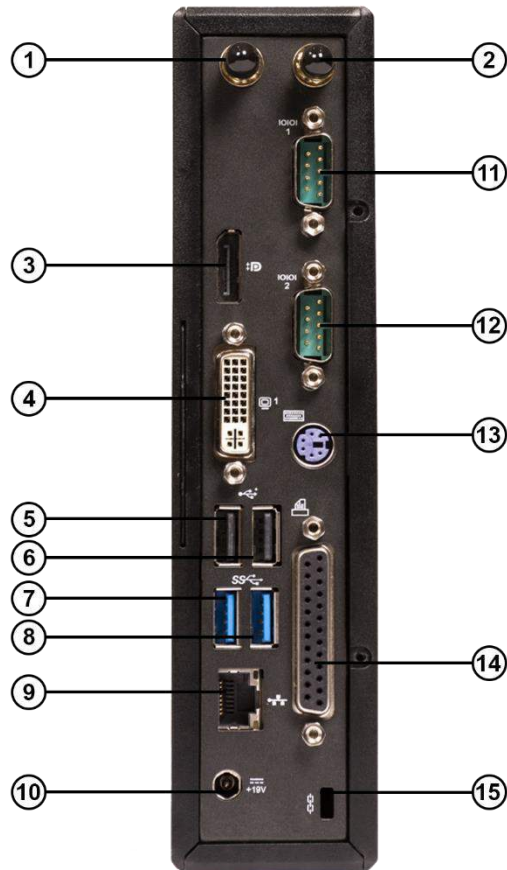

DVI-I: ۱۹۲۰x۱۲۰۰@۳۲bpp

Dual display: ۱۹۲۰x۱۲۰۰@۳۲bpp

حافظه رم

حافظه رم قابل پشتیبانی:

۲GB/۴GB/۸GB/۱۶GB

نوع حافظه رم: DDR۳L از نوع SDRAM

۱۶۰۰MHz

فرکانس حافظه رم:

زیرو کلاينت ۷۰۲۰ Dell Wyse

پشت دستگاه:

- ۱- آنتن Wi-Fi
- ۲- آنتن Wi-Fi
- ۳- پورت خروجی تصویر DISPLAY
- ۴- پورت خروجی تصویر DVI
- ۵- پورت USB 2.0
- ۶- پورت USB 2.0
- ۷- پورت USB 3.0
- ۸- پورت USB 3.0
- ۹- پورت شبکه LAN
- ۱۰- سوکت آداپتور برق دستگاه
- ۱۱- پورت COM
- ۱۲- پورت COM
- ۱۳- پورت PS2 جهت اتصال کیبورد
- ۱۴- پورت LPT
- ۱۵- محل قفل سخت افزاری دستگاه

جلو دستگاه:

- ۱- دکمه خاموش/روشن دستگاه
- ۲- پورت خروجی صدا(اسپیکر)
- ۳- پورت USB 2.0
- ۴- پورت USB 2.0

زیرو کلاینت ۷۰۲۰ Dell Wyse

| | |
|--|--------------------------|
| پشتیبانی از انواع پروتکل مجازی سازی دسکتاپ و اپلیکیشن (RDP/RFX,PCOIP,HDX/ICA) Remote Desktop RDP ۱۰ Citrix ICA/HDX Microsoft Windows ۲۰۰۳ / ۲۰۰۸/۲۰۱۲R۲/۲۰۱۶ VMware View/VMware Horizon View ۷,۲/۷,۶/۷,۸/VMware Blast | پروتکل‌های قابل پشتیبانی |
| <ul style="list-style-type: none">• ۱ عدد ماوس اصلی (انتخابی)• ۱ عدد کیبورد اصلی (انتخابی)• ۱ عدد پایه رومیزی (انتخابی)• ۱ عدد آداپتور برق• ۱ عدد سیم اتصال به پرینتر• گارانتی نامه | لوازم جانبی همراه |