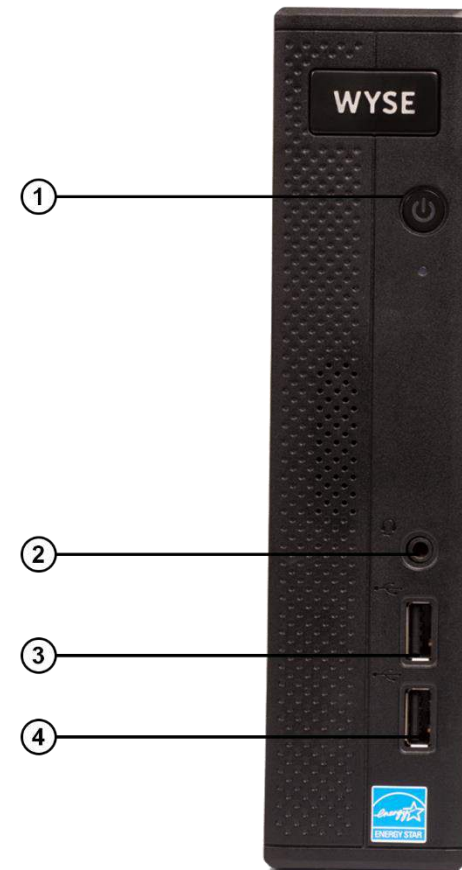

زیرو کلاينت ۷۰۲۰ Dell Wyse

پشت دستگاه:

- ۱- آنتن Wi-Fi
- ۲- آنتن Wi-Fi
- ۳- پورت خروجی تصویر DISPLAY
- ۴- پورت خروجی تصویر DVI
- ۵- پورت USB 2.0
- ۶- پورت USB 2.0
- ۷- پورت USB 3.0
- ۸- پورت USB 3.0
- ۹- پورت شبکه LAN
- ۱۰- سوکت آداپتور برق دستگاه
- ۱۱- پورت COM
- ۱۲- پورت COM
- ۱۳- پورت PS2 جهت اتصال کیبورد
- ۱۴- پورت LPT
- ۱۵- محل قفل سخت افزاری دستگاه

جلو دستگاه:

- ۱- دکمه خاموش/روشن دستگاه
- ۲- پورت خروجی صدا(اسپیکر)
- ۳- پورت USB 2.0
- ۴- پورت USB 2.0

زیرو کلاینت ۷۰۲۰ Dell Wyse

| | |
|--|--------------------------|
| پشتیبانی از انواع پروتکل مجازی سازی دسکتاپ و اپلیکیشن (RDP/RFX,PCOIP,HDX/ICA) Remote Desktop RDP ۱۰ Citrix ICA/HDX Microsoft Windows ۲۰۰۳ / ۲۰۰۸/۲۰۱۲R۲/۲۰۱۶ VMware View/VMware Horizon View ۷,۲/۷,۶/۷,۸/VMware Blast | پروتکل‌های قابل پشتیبانی |
| <ul style="list-style-type: none">• ۱ عدد ماوس اصلی (انتخابی)• ۱ عدد کیبورد اصلی (انتخابی)• ۱ عدد پایه رومیزی (انتخابی)• ۱ عدد آداپتور برق• ۱ عدد سیم اتصال به پرینتر• گارانتی نامه | لوازم جانبی همراه |