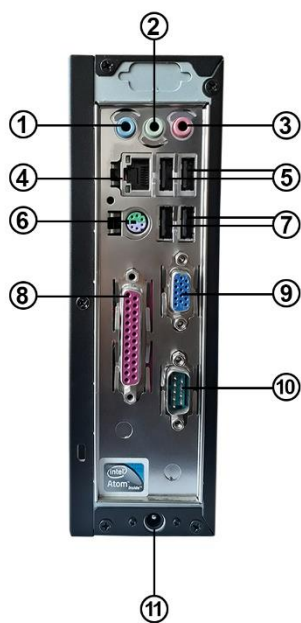

Thin Client Wintel 130

تصاویر :

جلو دستگاه:

- ۱- دکمه خاموش / روشن دستگاه
- ۲- چراغ وضعیت دستگاه
- ۳- پورت USB 2.0
- ۴- پورت ورودی صدا (میکروفن)
- ۵- پورت خروجی صدا (اسپیکر)
- ۶- پورت USB 2.0
- ۷- پورت USB 2.0
- ۸- پورت ساتا

پشت دستگاه:

- ۱- ورودی صدای دیجیتال
- ۲- پورت ورودی صدا (میکروفن)
- ۳- پورت خروجی صدا (اسپیکر)
- ۴- سوکت شبکه RJ-45
- ۵- پورت USB 2.0
- ۶- پورت PS2 کیبورد و ماوس
- ۷- پورت USB 2.0
- ۸- پورت موازی (Parallel)
- ۹- پورت خروجی تصویر VGA
- ۱۰- پورت سریال (COM)
- ۱۱- ورودی برق ۱۲ ولت ۴ آمپر

Thin Client Wintel 130

➤ قابلیت‌های عمومی:

- قیمت مقرون به صرفه نسبت به کارایی کامل
- مقاوم با ویژگی‌های **بدون فن**، بدون صدا، کارکرد ۲۴ ساعته ۷ روز هفته
- کم حجم و کوچک و قابل استقرار روی میز
- **سرعت ارتباطی بالا** به کمک شبکه سیمی 1000 (گیگ) و ۶ پورت USB 2.0
- بدنه فلزی مستحکم با روکش پلاستیک جهت زیبایی بیشتر
- وضوح تصویر مناسب به کمک پشتیبانی از **کیفیت فول اچ دی**
- فول پورت (۶ پورت USB 2.0، پورت Parallel، خروجی صدای HD در جلو و عقب کیس)