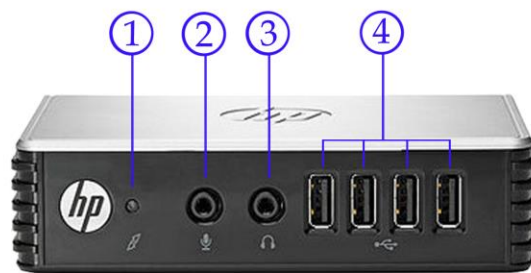

1. ۱ . چراغ LED کارکرد دستگاه
2. ۲ . پورت ورودی صدا (میکروفن)
3. ۳ . پورت خروجی صدا (اسپیکر)
4. ۴ . چهار عدد پورت USB 2.0